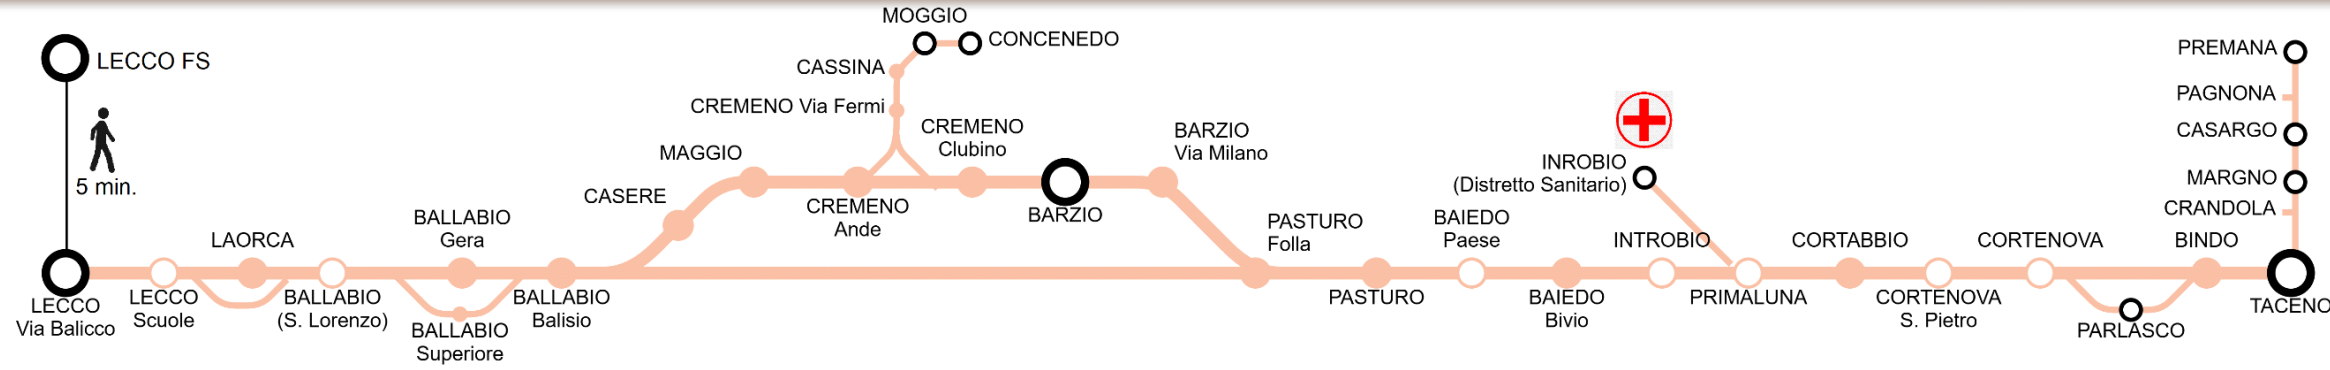

D35

ORARIO IN VIGORE dal 12 settembre 2024 al 7 giugno 2025

Edizione 28 Aprile 2025

Contact center 035 289000 - Numero verde 800 139392 (solo da rete fissa) www.arriva.it - www.leccotrasporti.it

LECCO→BARZIO→PASTURO→TACENO→PREMANA

Table with columns for station names and departure times for various service codes (FER, SCO, VSCO, etc.) and days of operation.

SIMBOLOGIA CORSE - KEY:

- 1 - lunedì - monday
2 - martedì - tuesday
3 - mercoledì - wednesday
4 - giovedì - thursday
5 - venerdì - friday
6 - sabato - saturday

NOTE:

- C - parte da Barzio in via Milano (fronte civico n. 11) - service starts from Barzio (via Milano, 11)
D - a Taceno coincidenza per Premana - in Taceno connection to Premana
M - transita dal tunnel di Lecco via Superstrada - service through Lecco bypass road
R - Prosegue come D27 per CRANDOLA - Goes on as D27 for CRANDOLA
S - Premana capolinea coincidenza per Pagnona - at Premana last stop connection to Pagnona
W - termina presso il CFP di Casargo - service ends at Casargo CFP
Z - transita dall'ospedale di Lecco - service detours at Lecco hospital

SIMBOLOGIA CORSE - KEY:

- 1 - lunedì - monday
- 2 - martedì - tuesday
- 3 - mercoledì - wednesday
- 4 - giovedì - thursday
- 5 - venerdì - friday
- 6 - sabato - saturday

NOTE:

- C - parte da Barzio in via Milano (fronte civico n. 11) - service starts from Barzio (via Milano, 11)
- D - a Taceno coincidenza per Premana - in Taceno connection to Premana
- M - transita dal tunnel di Lecco via Superstrada - service through Lecco bypass road
- R - Prosegue come D27 per CRANDOLA - Goes on as D27 for CRANDOLA
- S - Premana capolinea coincidenza per Pagnona - at Premana last stop connection to Pagnona
- W - termina presso il CFP di Casargo - service ends at Casargo CFP
- Z - transita dall'ospedale di Lecco - service detours at Lecco hospital