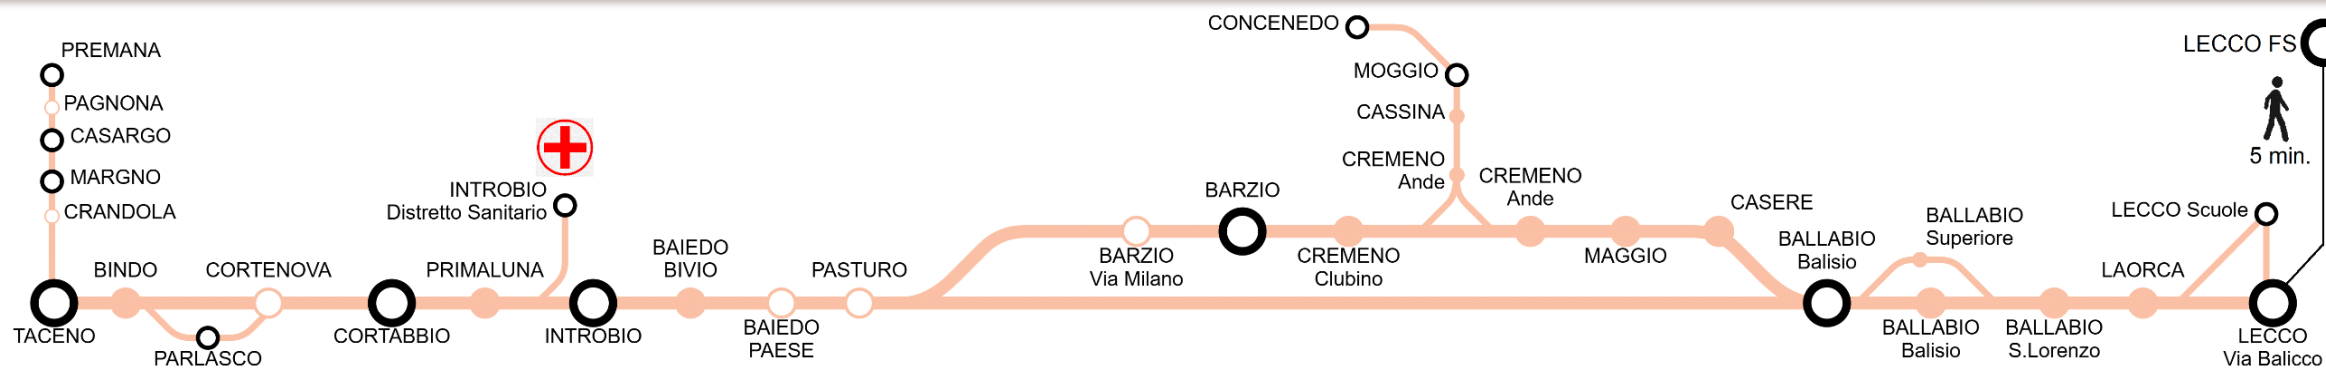

SIMBOLOGIA CORSE - KEY:

- 1 - lunedì - monday
- 2 - martedì - tuesday
- 3 - mercoledì - wednesday
- 4 - giovedì - thursday
- 5 - venerdì - friday
- 6 - sabato - saturday

NOTE:

- C** - parte da Barzio in via Milano (fronte civico n. 11) - service starts from Barzio (via Milano, 11)
- D** - a Taceno coincidenza per Premana - in Taceno connection to Premana
- M** - transita dal tunnel di Lecco via Superstrada - service through Lecco bypass road
- R** - Prosegue come D27 per CRANDOLA - Goes on as D27 for CRANDOLA
- S** - Premana capolinea coincidenza per Pagnona - at Premana last stop connection to Pagnona
- W** - termina presso il CFP di Casargo - service ends at Casargo CFP
- Z** - transita dall'ospedale di Lecco - service detours at Lecco hospital

D35

ORARIO IN VIGORE dal 12 settembre 2024 al 7 giugno 2025

Edizione 28 Aprile 2025

Contact center 035 289000 - Numero verde 800 139392 (solo da rete fissa)
www.arriva.it - www.leccotrasporti.it

PREMANA→TACENO→PASTURO→BARZIO→LECCO

SIMBOLOGIA CORSE - KEY:

- 1 - lunedì - monday
- 2 - martedì - tuesday
- 3 - mercoledì - wednesday
- 4 - giovedì - thursday
- 5 - venerdì - friday
- 6 - sabato - saturday

NOTE:

- A - a Barzio coincidenza per Lecco - in Barzio connection to Lecco
- B - prosegue per Taceno e Premana - service goes on to Taceno and Premana
- C - a Balisio coincidenza per Lecco - in Balisio connection to Lecco
- H - a Cremeno coincidenza per Lecco - in Cremeno connection to Lecco
- J - a Primaluna Barcone coincidenza per Lecco - at Primaluna Barcone connection to Lecco
- M - transita dal tunnel di Lecco via Superstrada - service through Lecco bypass road
- N - ferma alle (scuole medie) di Introbio - service stops at Introbio (scuole medie)
- T - capolinea di Introbio (scuole medie) - last stop at Introbio (scuole medie)
- V - transita dall'ospedale di Lecco - service detours at Lecco hospital
- R - parte dal CFP di Casargo - service starts from Casargo CFP