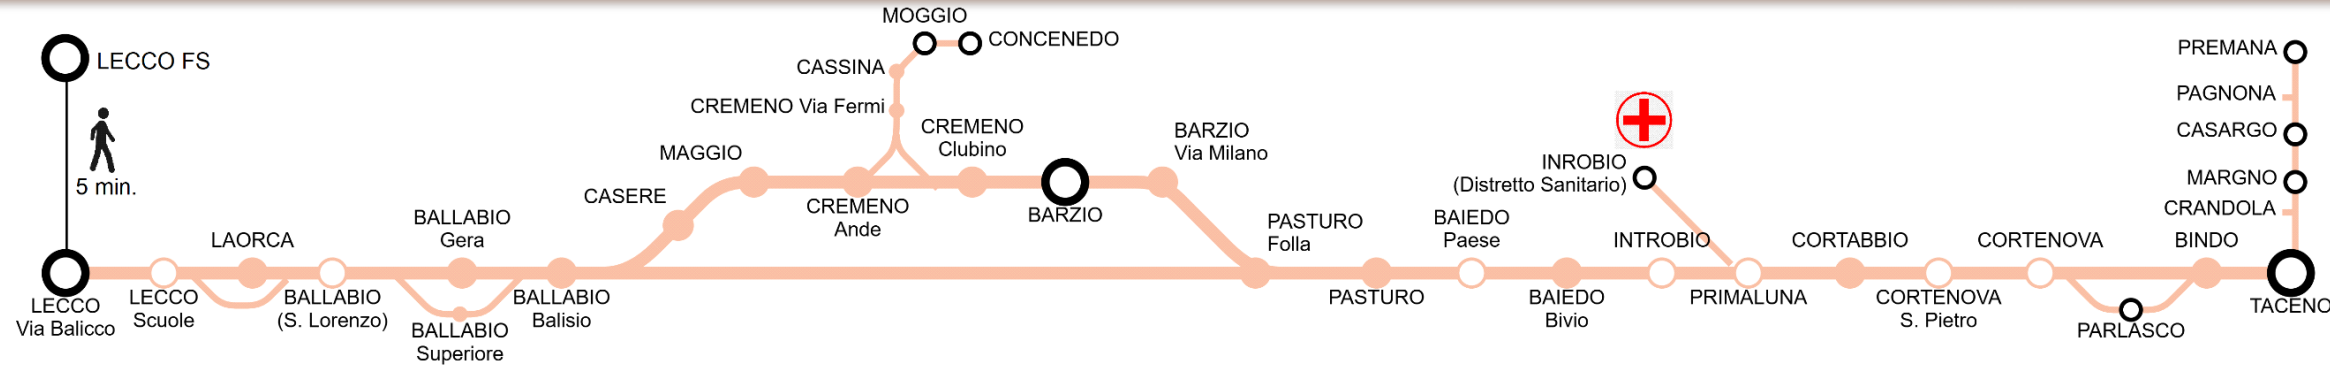

SIMBOLOGIA CORSE - KEY:

- 1 - lunedì - monday
- 2 - martedì - tuesday
- 3 - mercoledì - wednesday
- 4 - giovedì - thursday
- 5 - venerdì - friday
- 6 - sabato - saturday

NOTE:

- C - parte da Barzio in via Milano (fronte civico n. 11) - service starts from Barzio (via Milano, 11)
- D - a Taceno coincidenza per Premana - in Taceno connection to Premana
- M - transita dal tunnel di Lecco via Superstrada - service through Lecco bypass road
- R - Prosegue come D27 per CRANDOLA - Goes on as D27 for CRANDOLA
- S - Premana capolinea coincidenza per Pagnona - at Premana last stop connection to Pagnona
- W - termina presso il CFP di Casargo - service ends at Casargo CFP
- Z - transita dall'ospedale di Lecco - service detours at Lecco hospital

D35

ORARIO IN VIGORE dal 12 settembre 2024 al 7 giugno 2025

Edizione 28 Aprile 2025

Contact center 035 289000 - Numero verde 800 139392 (solo da rete fissa)
www.arriva.it - www.leccotrasporti.it

LECCO→BARZIO→PASTURO→TACENO→PREMANA

SIMBOLOGIA CORSE - KEY:

- 1 - lunedì - monday
- 2 - martedì - tuesday
- 3 - mercoledì - wednesday
- 4 - giovedì - thursday
- 5 - venerdì - friday
- 6 - sabato - saturday

NOTE:

- C** - parte da Barzio in via Milano (fronte civico n. 11) - service starts from Barzio (via Milano, 11)
- D** - a Taceno coincidenza per Premana - in Taceno connection to Premana
- M** - transita dal tunnel di Lecco via Superstrada - service through Lecco bypass road
- R** - Prosegue come D27 per CRANDOLA - Goes on as D27 for CRANDOLA
- S** - Premana capolinea coincidenza per Pagnona - at Premana last stop connection to Pagnona
- W** - termina presso il CFP di Casargo - service ends at Casargo CFP
- Z** - transita dall'ospedale di Lecco - service detours at Lecco hospital