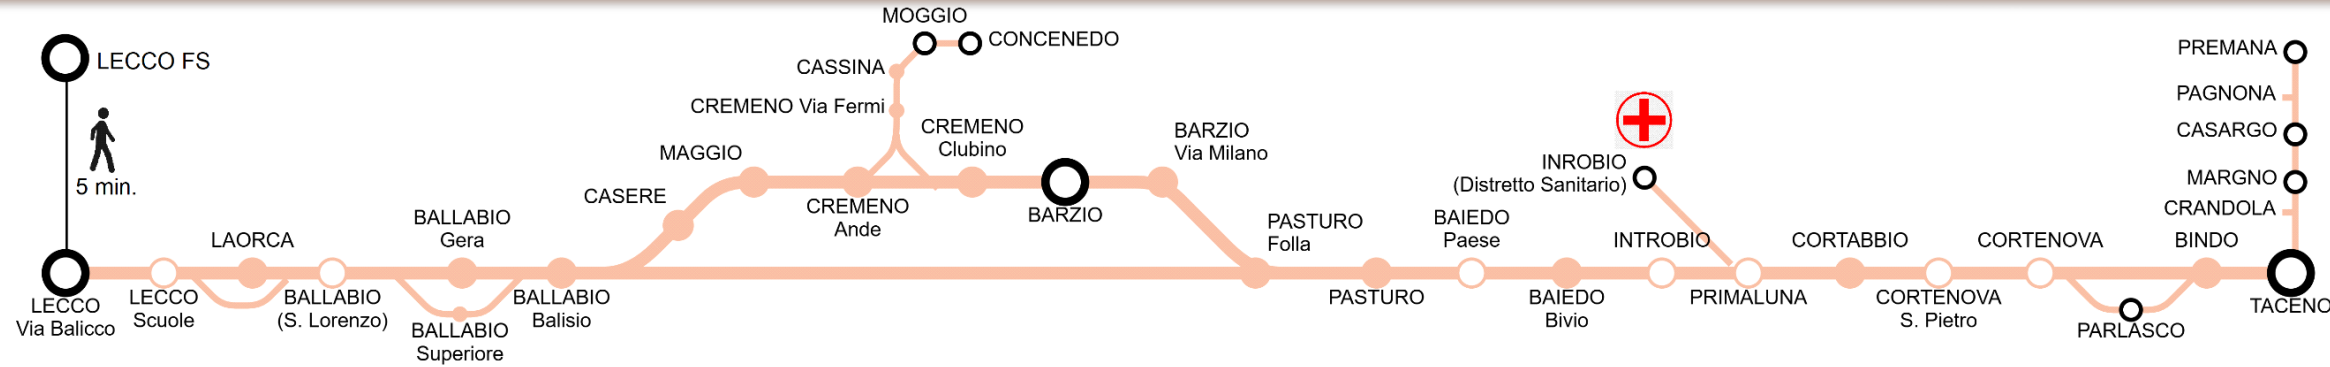

NOTE:

- C - parte da Barzio in via Milano (fronte civico n. 11) - service starts from Barzio (via Milano, 11)
D - a Taceno coincidenza per Premana - in Taceno connection to Premana
M - transita dal tunnel di Lecco via Superstrada - service through Lecco bypass road
R - Prosegue come D27 per CRANDOLA - Goes on as D27 for CRANDOLA
S - Premana capolinea coincidenza per Pagnona - at Premana last stop connection to Pagnona
W - termina presso il CFP di Casargo - service ends at Casargo CFP
Z - transita dall'ospedale di Lecco - service detours at Lecco hospital

Servizio sospeso i giorni del 1 gennaio, 15 agosto, Natale
Service suspended on January 1st, August 15th, Christmas

Legend table for service codes: FER (Tutti i giorni feriali), FEST (Domenica e festivi), SCO (Solo giorni di scuola), VSCO (Solo durante i giorni feriali a scuole chiuse), and a red cross symbol for special services.

D35

ORARIO IN VIGORE dal 12 settembre 2024 al 7 giugno 2025

Edizione 28 Aprile 2025

Contact center 035 289000 - Numero verde 800 139392 (solo da rete fissa)
www.arriva.it - www.leccotrasporti.it

LECCO→BARZIO→PASTURO→TACENO→PREMANA

SIMBOLOGIA CORSE - KEY:

- 1 - lunedì - monday
- 2 - martedì - tuesday
- 3 - mercoledì - wednesday
- 4 - giovedì - thursday
- 5 - venerdì - friday
- 6 - sabato - saturday

NOTE:

- C - parte da Barzio in via Milano (fronte civico n. 11) - service starts from Barzio (via Milano, 11)
- D - a Taceno coincidenza per Premana - in Taceno connection to Premana
- M - transita dal tunnel di Lecco via Superstrada - service through Lecco bypass road
- R - Prosegue come D27 per CRANDOLA - Goes on as D27 for CRANDOLA
- S - Premana capolinea coincidenza per Pagnona - at Premana last stop connection to Pagnona
- W - termina presso il CFP di Casargo - service ends at Casargo CFP
- Z - transita dall'ospedale di Lecco - service detours at Lecco hospital