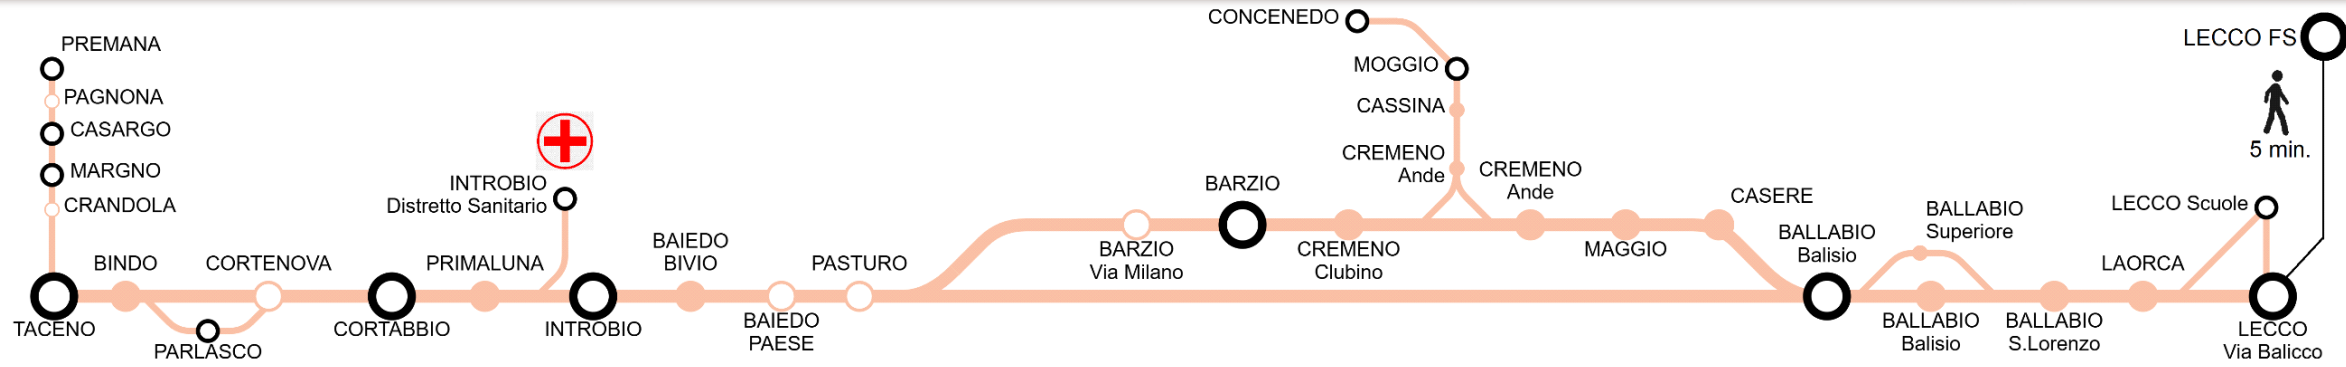

D35

ORARIO IN VIGORE dal 12 settembre 2024 al 7 giugno 2025

Edizione 28 Aprile 2025

Contact center 035 289000 - Numero verde 800 139392 (solo da rete fissa) www.arriva.it - www.leccotrasporti.it

PREMANA→TACENO→PASTURO→BARZIO→LECCO

Stagionalità corsa - period of service
Giorni di effettuazione - scheduled days of operation
NOTE:

Train schedule table with columns for stations and times. Includes a red cross icon for the Introbio (Distretto Sanitario) stop.

SIMBOLOGIA CORSE - KEY:

- 1 - lunedì - monday
2 - martedì - tuesday
3 - mercoledì - wednesday
4 - giovedì - thursday
5 - venerdì - friday
6 - sabato - saturday

NOTE:

- A - a Barzio coincidenza per Lecco - in Barzio connection to Lecco
B - prosegue per Taceno e Premana - service goes on to Taceno and Premana
C - a Balisio coincidenza per Lecco - in Balisio connection to Lecco
H - a Cremeno coincidenza per Lecco - in Cremeno connection to Lecco
J - a Primaluna Barcone coincidenza per Lecco - at Primaluna Barcone connection to Lecco
M - transita dal tunnel di Lecco via Superstrada - service through Lecco bypass road
N - ferma alle (scuole medie) di Introbio - service stops at Introbio (scuole medie)
T - capolinea di Introbio (scuole medie) - last stop at Introbio (scuole medie)
V - transita dall'ospedale di Lecco - service detours at Lecco hospital
R - parte dal CFP di Casargo - service starts from Casargo CFP